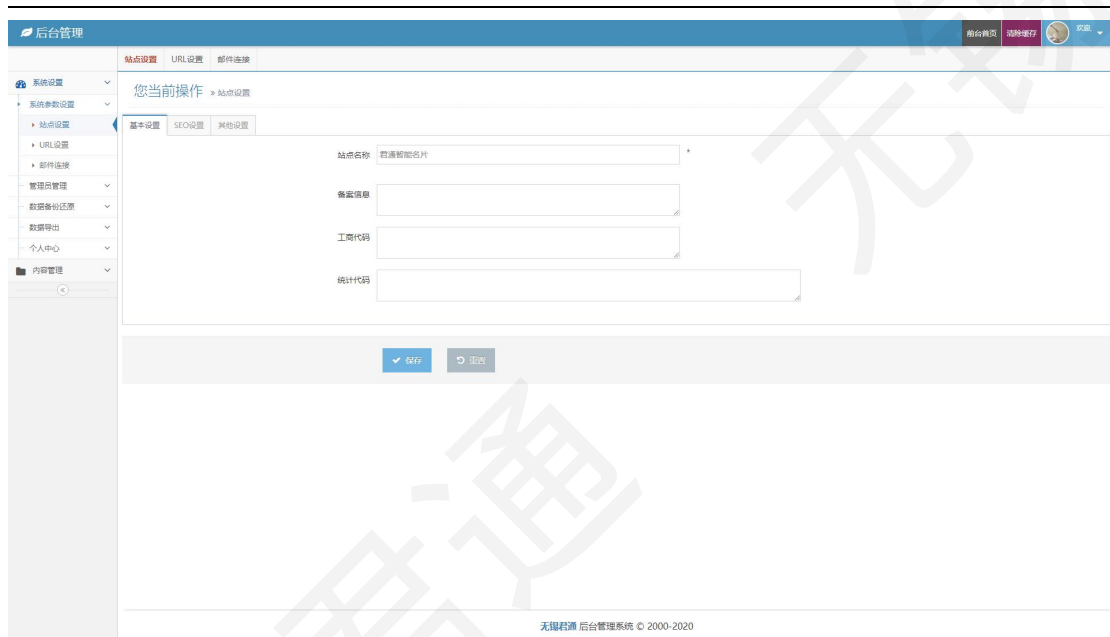

开发工具

开发平台 Windows 2003, Macromedia Dreamweaver 8.0, Apache 2.2, Mysql 5.0

开发语言 PHP, JavaScript

二、管理端功能模块介绍

一、系统登录界面

输入用户名、密码、验证码，用户名为 juntong 密码为 1_;;T1120317

二、系统首页

三、系统设置

设置系统的名称和一些配置

四、管理员管理

添加管理系统一些管理员的账号密码

五、角色管理

君通 AI 人工智能名片系统软件 V1.0

添加一些系统管理的角色

六、权限管理

系统权限的添加、删除、排序、展示隐藏。