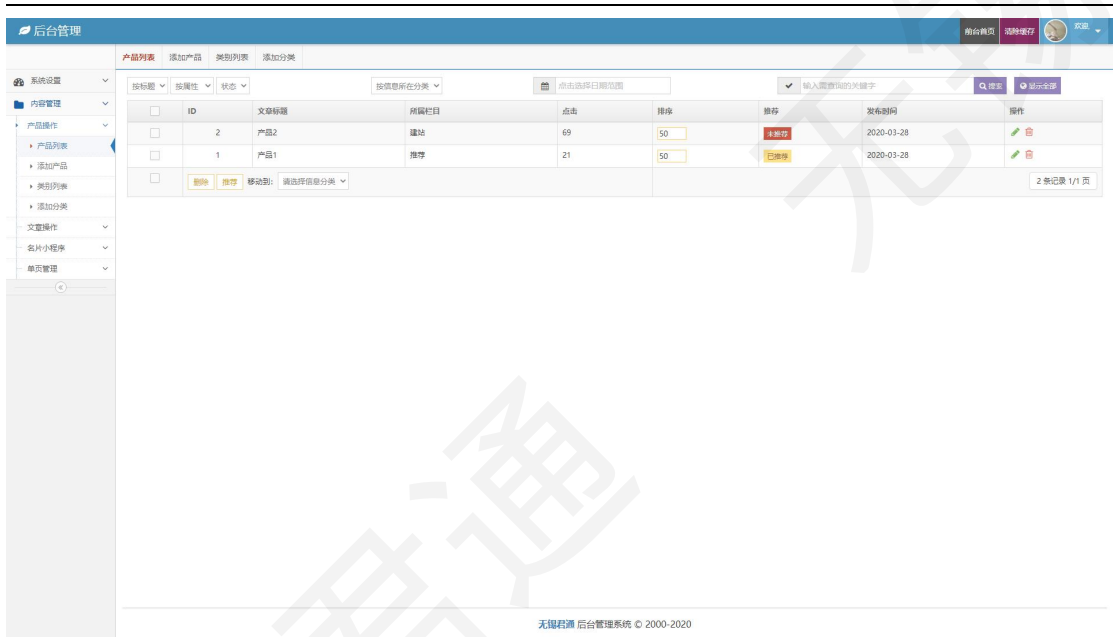

八、产品管理

公司产品页面信息内容的管理

君通 AI 人工智能名片系统软件 V1.0

九、公司管理

名片小程序端关于公司的介绍信息

君通 AI 人工智能名片系统软件 V1.0

后台管理

前台成员 系统设置 欢迎