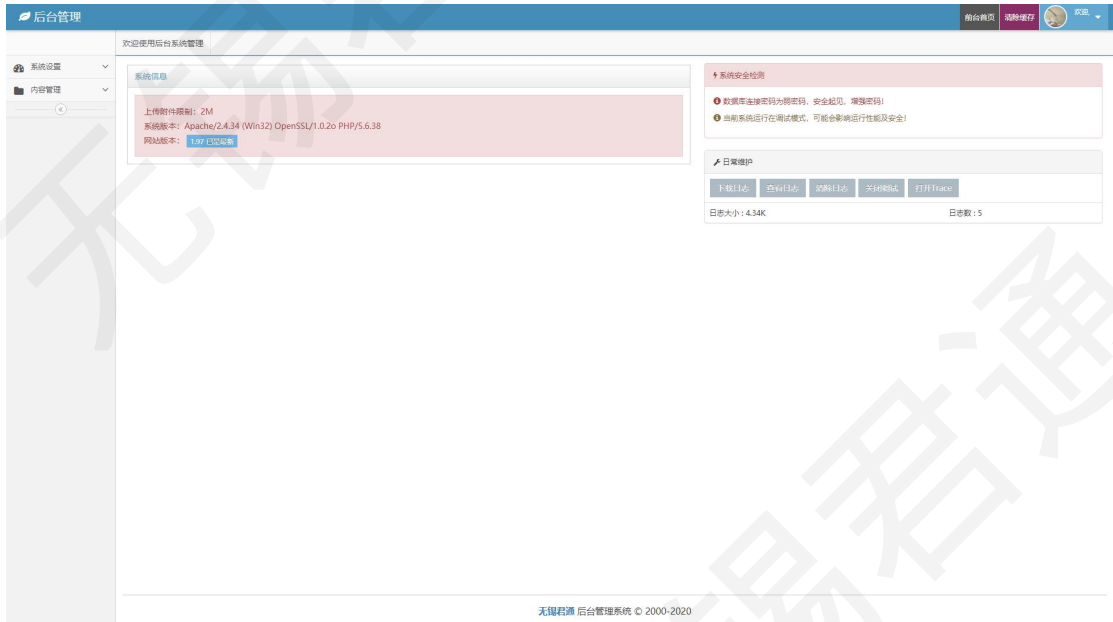

开发工具

开发平台 Windows 2003, Macromedia Dreamweaver 8.0, Apache 2.2, Mysql 5.0

开发语言 PHP, JavaScript

二、管理端功能模块介绍

一、系统登录界面

输入用户名、密码、验证码，用户名为 juntong 密码为 1_;;T1120317

二、系统首页

三、系统设置

设置系统的名称和一些配置

四、管理员管理

添加管理系统一些管理员的账号密码

五、角色管理

君通 AI 人工智能名片系统软件 V1.0

添加一些系统管理的角色

六、权限管理

系统权限的添加、删除、排序、展示隐藏。