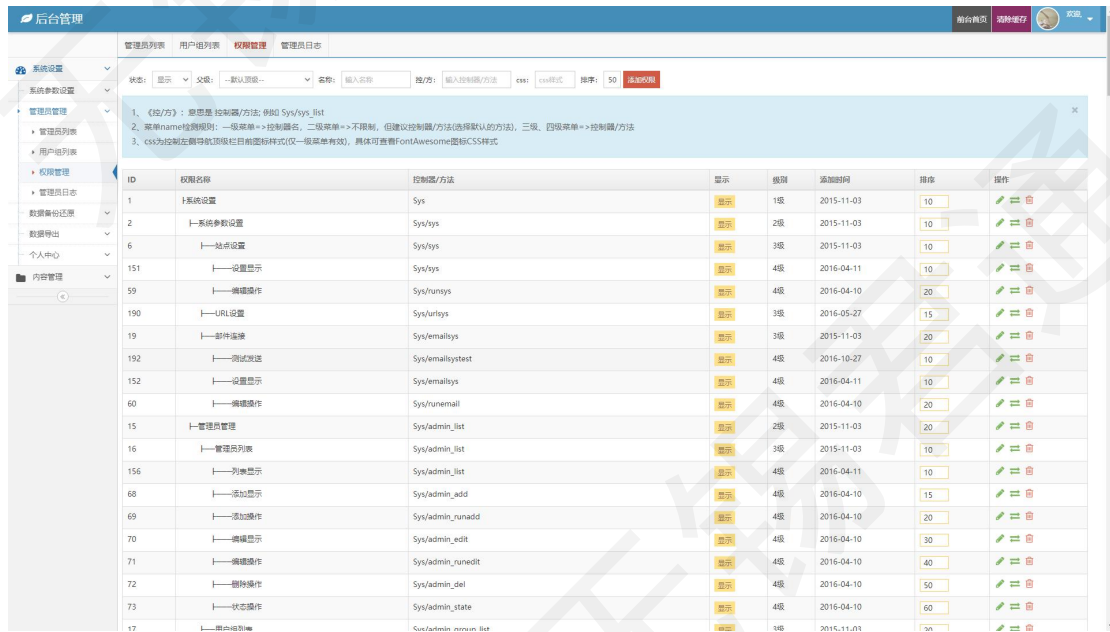

设置系统的名称和一些配置

四、管理员管理

添加管理系统一些管理员的账号密码

五、角色管理

君通 AI 人工智能名片系统软件 V1.0

添加一些系统管理的角色

六、权限管理

系统权限的添加、删除、排序、展示隐藏。