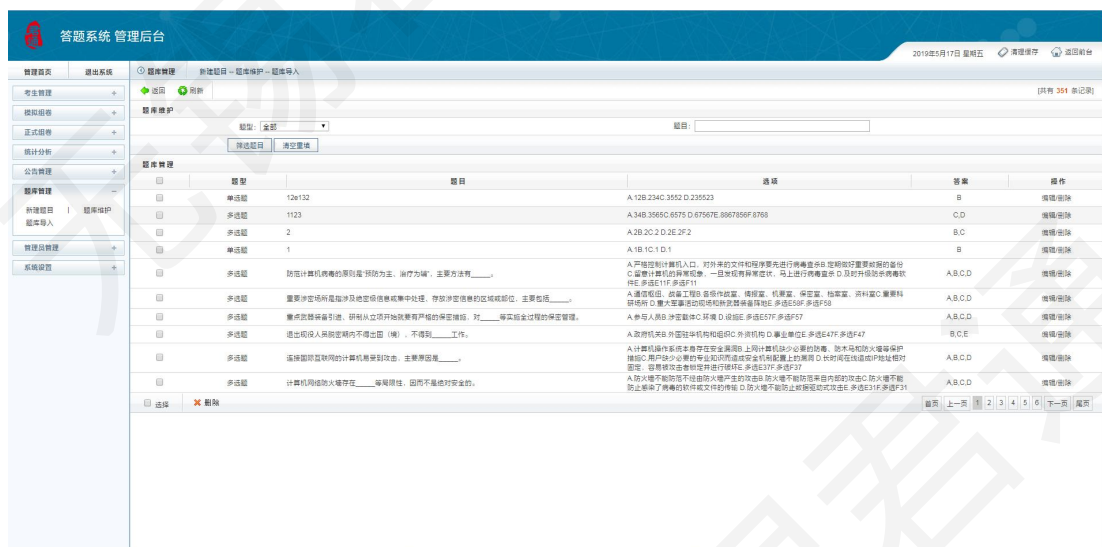

答题系统 管理后台

2019年5月17日 星期五 清理缓存 返回前台

统计分析 考试汇总

考试名称: 考试场次: [共有 25 条记录]

单位	考试名称	考试场次	实考/报考人数	合格率	平均分	操作
普通	he80907	00012017092369	19	0%	54	删除
普通	he81638	00012017092796	20	0%	2	删除
普通	he81639	00012017092720	20	0%	0	删除
普通	he81624	00012017092716	20	0%	8.5	删除
普通	he81330	00012017092745	20	0%	11.5	删除
普通	he81135	00012017092774	20	0%	11	删除
普通	he81128	00012017092766	20	0%	0	删除
普通	he81127	00012017092773	20	0%	0	删除
普通	he81039	00012017092757	17	0%	0	删除
普通	he8945	00012017092747	17	0%	0	删除
普通	he81	00012017092707	17	0%	0	删除
普通	123	00012017092532	17	0%	0	删除
普通	1111	00012017092556	27	0%	0	删除
党校	正式招考201693030643	0001.0002.000302016903045	12	0%	2	删除
党校	正式招考201693030742	0001.0002.000302016903038	12	0%	2	删除
普通	11233	00012016072379	11	0%	6	删除
普通	282,123	00012016072848	011	0%		删除
普通	282,111	00012016072872	011	0%		删除
普通	282,111	00012016072872	011	0%		删除
普通	20160727面试考试	00012016072786	03	0%		删除
普通	8,111	00012016072557	09	0%		删除
普通	120458	00002016072254	00	0%		删除

在这里可以看考试汇总

六、公告管理

答题系统 管理后台

2019年5月17日 星期五 清理缓存 返回前台

公告管理 添加公告 - 公告列表

编辑公告内容

标题:

小图:

简介:

内容:

发布日期: 2019-05-17 14:16:20 可自行修改, 确保保持有格式!

置顶: ☐ 否 ☒ 是

确认保存 清空重置

答题系统 管理后台

2019年5月17日 星期五 清理缓存 返回前台

公告管理 添加公告 - 公告列表

编号	标题	排序	所属部门	发布日期	是否置顶	操作
20	公告111	0 确定	普通	2016-07-28 10:04:16	未置顶	删除
21	公告222	0 确定	普通 - 科技处	2016-07-28 10:05:20	未置顶	删除
22	公告333	0 确定	普通 - 组织部	2016-07-28 10:05:59	未置顶	删除
23	公告444	0 确定	普通 - 科技处 - 至安科	2016-07-28 10:06:56	未置顶	删除

选择 ☒ 删除

首页 上一页 下一页 尾页

在这里可以添加公告，公告列表

七、题库管理