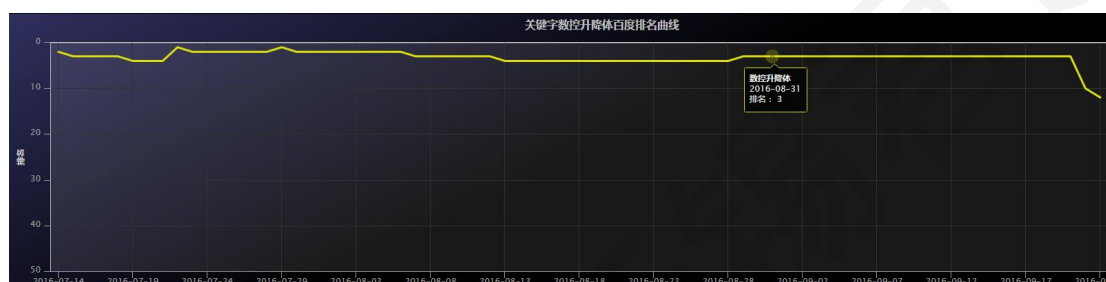

关键词“铝型材机械设备厂家”共有 101 个记录，导出日期:2016-10-17 14:11:48

条数	记录号	关键词ID	公司名	域名	关键词	日期	排名
1	63683	80	无锡天傲机	tajxsb.	铝型材机械	2016-09-22	1
2	62833	80	无锡天傲机	tajxsb.	铝型材机械	2016-09-21	1
3	61983	80	无锡天傲机	tajxsb.	铝型材机械	2016-09-20	11
4	61133	80	无锡天傲机	tajxsb.	铝型材机械	2016-09-19	3
5	60283	80	无锡天傲机	tajxsb.	铝型材机械	2016-09-18	3
6	59433	80	无锡天傲机	tajxsb.	铝型材机械	2016-09-17	3
7	58583	80	无锡天傲机	tajxsb.	铝型材机械	2016-09-16	3
8	57733	80	无锡天傲机	tajxsb.	铝型材机械	2016-09-15	3
9	56883	80	无锡天傲机	tajxsb.	铝型材机械	2016-09-14	3
10	56033	80	无锡天傲机	tajxsb.	铝型材机械	2016-09-13	3
11	55183	80	无锡天傲机	tajxsb.	铝型材机械	2016-09-12	3
12	54333	80	无锡天傲机	tajxsb.	铝型材机械	2016-09-11	3
13	53483	80	无锡天傲机	tajxsb.	铝型材机械	2016-09-10	3
14	52633	80	无锡天傲机	tajxsb.	铝型材机械	2016-09-09	3
15	51783	80	无锡天傲机	tajxsb.	铝型材机械	2016-09-08	3
16	50933	80	无锡天傲机	tajxsb.	铝型材机械	2016-09-07	3
17	50083	80	无锡天傲机	tajxsb.	铝型材机械	2016-09-06	3
18	49233	80	无锡天傲机	tajxsb.	铝型材机械	2016-09-05	1
19	48383	80	无锡天傲机	tajxsb.	铝型材机械	2016-09-04	1
20	47533	80	无锡天傲机	tajxsb.	铝型材机械	2016-09-03	1

六、历史曲线

根据关键字查询出数据库中有记录的关键字的位置，通过程序绘制成一个曲线

六、添加用户

可以给该系统添加两种用户类型，一种是业务员（只能查看自己添加的网站的排名），一种是管理员可以查看所有的网站的排名。