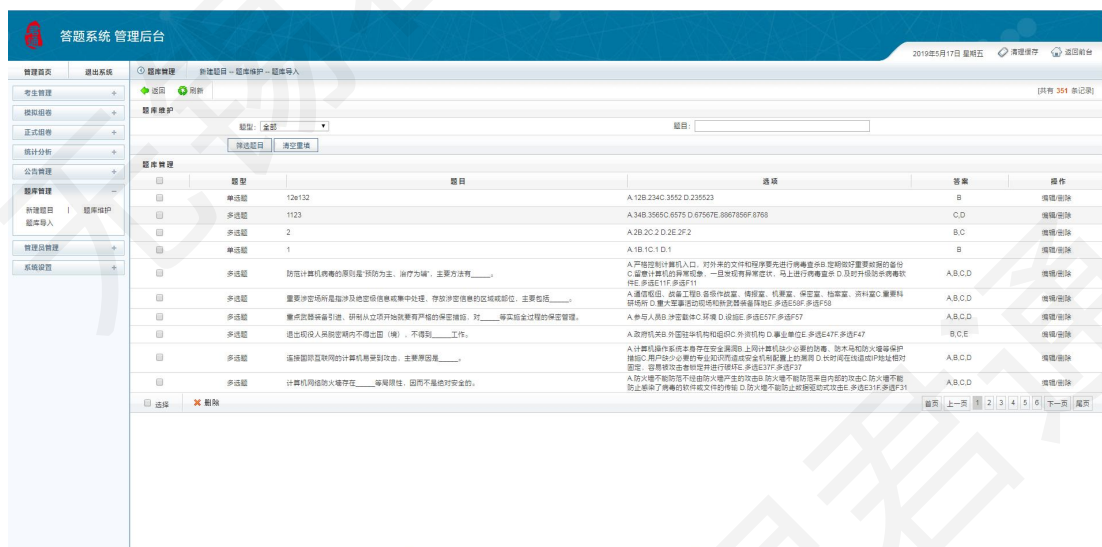

答题系统 管理后台

2019年5月17日 星期五 清理缓存 返回前台

统计分析 考试汇总

考试名称: 考试场次: 共有 25 条记录

单位	考试名称	考试场次	实考/报考人数	合格率	平均分	操作
普通	he80907	00012017092369	19	0%	54	删除
普通	he81638	00012017092796	20	0%	2	删除
普通	he81639	00012017092720	20	0%	0	删除
普通	he81624	00012017092716	20	0%	8.5	删除
普通	he81330	00012017092745	20	0%	11.5	删除
普通	he81135	00012017092774	20	0%	11	删除
普通	he81128	00012017092766	20	0%	0	删除
普通	he81127	00012017092773	20	0%	0	删除
普通	he81039	00012017092757	17	0%	0	删除
普通	he8945	00012017092747	17	0%	0	删除
普通	he81	00012017092787	17	0%	0	删除
普通	123	00012017092532	17	0%	0	删除
普通	1111	00012017092556	27	0%	0	删除
驾校科	正式组考201693030643	0001.0002.000302016903045	12	0%	2	删除
驾校科	正式组考201693030742	0001.0002.000302016903038	12	0%	2	删除
普通	11233	00012016072379	11	0%	6	删除
普通	282,123	00012016072848	011	0%		删除
普通	282,111	00012016072872	011	0%		删除
普通	282,111	00012016072872	011	0%		删除
普通	20160727考试考试	00012016072786	03	0%		删除
普通	8,111	00012016072557	09	0%		删除
普通	120458	00002016072254	00	0%		删除

在这里可以看考试汇总

六、公告管理

答题系统 管理后台

2019年5月17日 星期五 清理缓存 返回前台

公告管理 添加公告 - 公告列表

编辑公告内容

标题:

小图:

简介:

内容:

发布日期: 2019-05-17 14:16:20 可自行修改, 确保保持有格式!

置顶: ☐ 否 ☒ 是

确认保存 清空草稿

答题系统 管理后台

2019年5月17日 星期五 清理缓存 返回前台

公告管理 添加公告 - 公告列表

编号	标题标题	排序	所属部门	发布日期	是否置顶	操作
20	公告111	0 确定	普通	2016-07-28 10:04:16	未置顶	删除/删除
21	公告222	0 确定	普通 - 科技处	2016-07-28 10:05:20	未置顶	删除/删除
22	公告333	0 确定	普通 - 政工部	2016-07-28 10:05:59	未置顶	删除/删除
23	公告444	0 确定	普通 - 科技处 - 驾校科	2016-07-28 10:06:56	未置顶	删除/删除

选择 ☒ 删除

首页 上一页 下一页 尾页

在这里可以添加公告，公告列表

七、题库管理