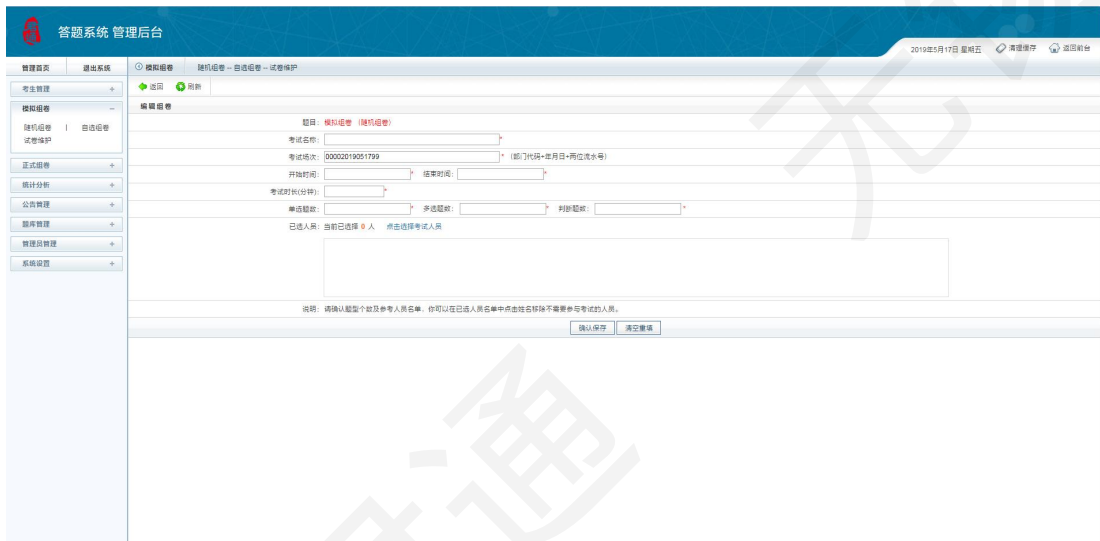

在这里可以随机组卷，自选组卷，试卷维护
四、正式组卷