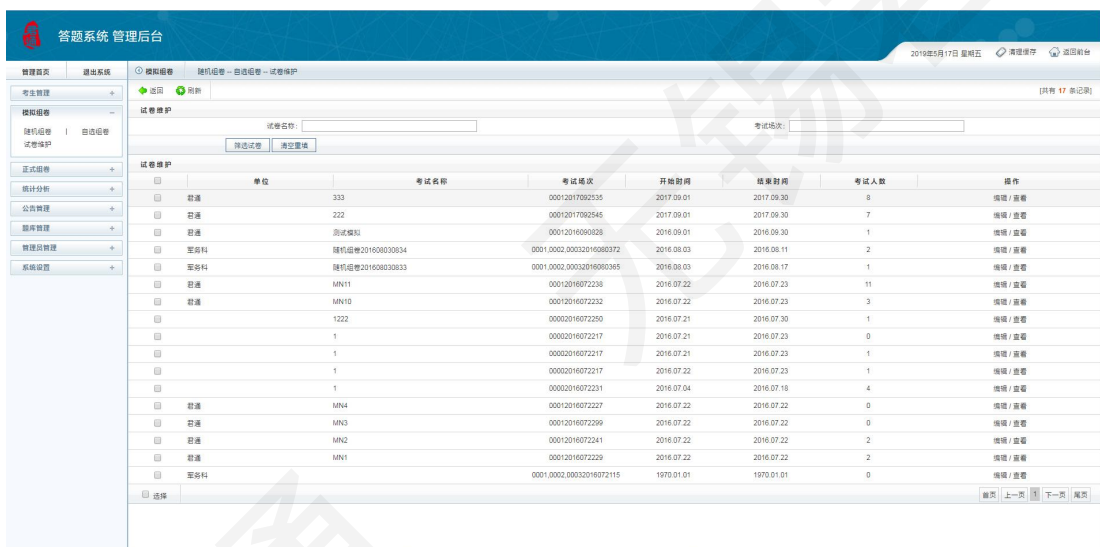

在这里可以随机组卷，自选组卷，试卷维护
四、正式组卷