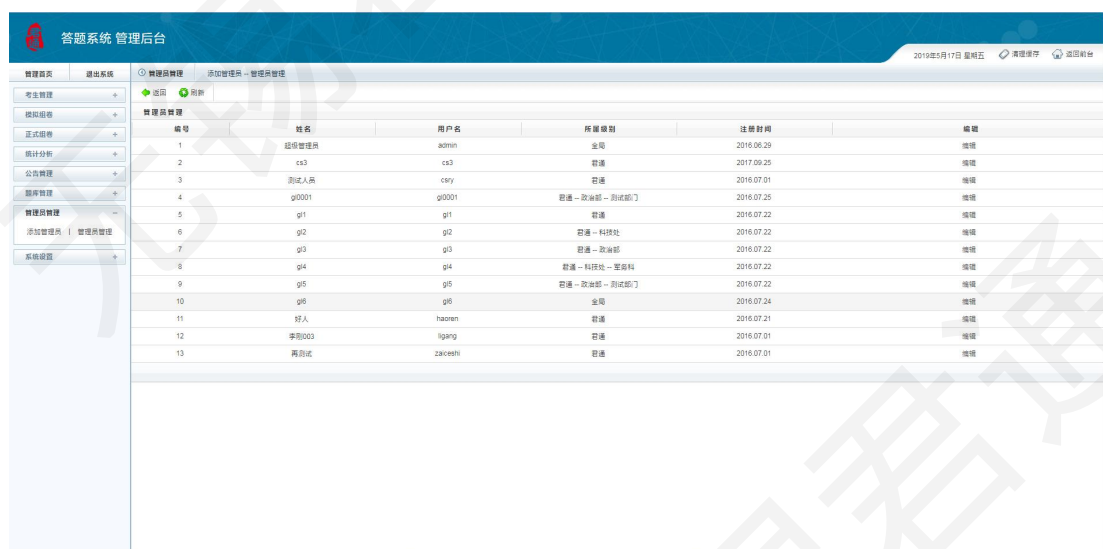

在这里可以新建题目，题库维护，题库导入

八、管理员管理

在这里可以添加管理员，管理员管理

九、系统设置