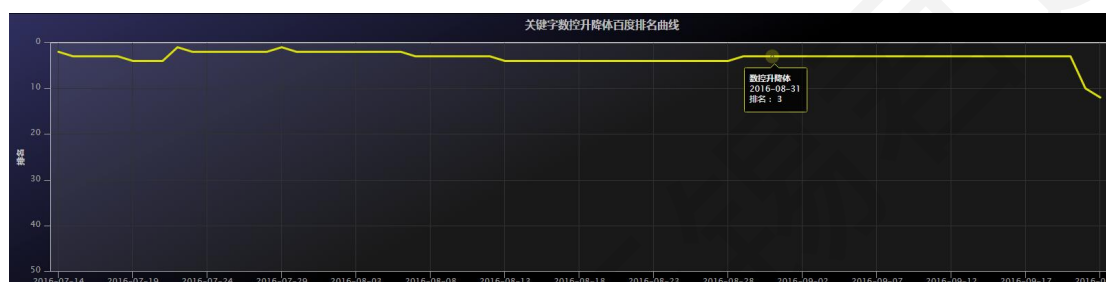

查询完成后页面局部更新,显示关键字的位置。

### 五、导出 Excel

根据关键字导出数据库中有记录的关键字的位置

关键词“铝型材机械设备厂家”共有 101 个记录，导出日期:2016-10-17 14:11:48

条数	记录号	关键词ID	公司名	域名	关键词	日期	排名
1	63683	80	无锡天傲机	tajxsb.	铝型材机械	2016-09-22	1
2	62833	80	无锡天傲机	tajxsb.	铝型材机械	2016-09-21	1
3	61983	80	无锡天傲机	tajxsb.	铝型材机械	2016-09-20	11
4	61133	80	无锡天傲机	tajxsb.	铝型材机械	2016-09-19	3
5	60283	80	无锡天傲机	tajxsb.	铝型材机械	2016-09-18	3
6	59433	80	无锡天傲机	tajxsb.	铝型材机械	2016-09-17	3
7	58583	80	无锡天傲机	tajxsb.	铝型材机械	2016-09-16	3
8	57733	80	无锡天傲机	tajxsb.	铝型材机械	2016-09-15	3
9	56883	80	无锡天傲机	tajxsb.	铝型材机械	2016-09-14	3
10	56033	80	无锡天傲机	tajxsb.	铝型材机械	2016-09-13	3
11	55183	80	无锡天傲机	tajxsb.	铝型材机械	2016-09-12	3
12	54333	80	无锡天傲机	tajxsb.	铝型材机械	2016-09-11	3
13	53483	80	无锡天傲机	tajxsb.	铝型材机械	2016-09-10	3
14	52633	80	无锡天傲机	tajxsb.	铝型材机械	2016-09-09	3
15	51783	80	无锡天傲机	tajxsb.	铝型材机械	2016-09-08	3
16	50933	80	无锡天傲机	tajxsb.	铝型材机械	2016-09-07	3
17	50083	80	无锡天傲机	tajxsb.	铝型材机械	2016-09-06	3
18	49233	80	无锡天傲机	tajxsb.	铝型材机械	2016-09-05	1
19	48383	80	无锡天傲机	tajxsb.	铝型材机械	2016-09-04	1
20	47533	80	无锡天傲机	tajxsb.	铝型材机械	2016-09-03	1

## 六、历史曲线

根据关键字查询出数据库中有记录的关键字的位置，通过程序绘制成一个曲线